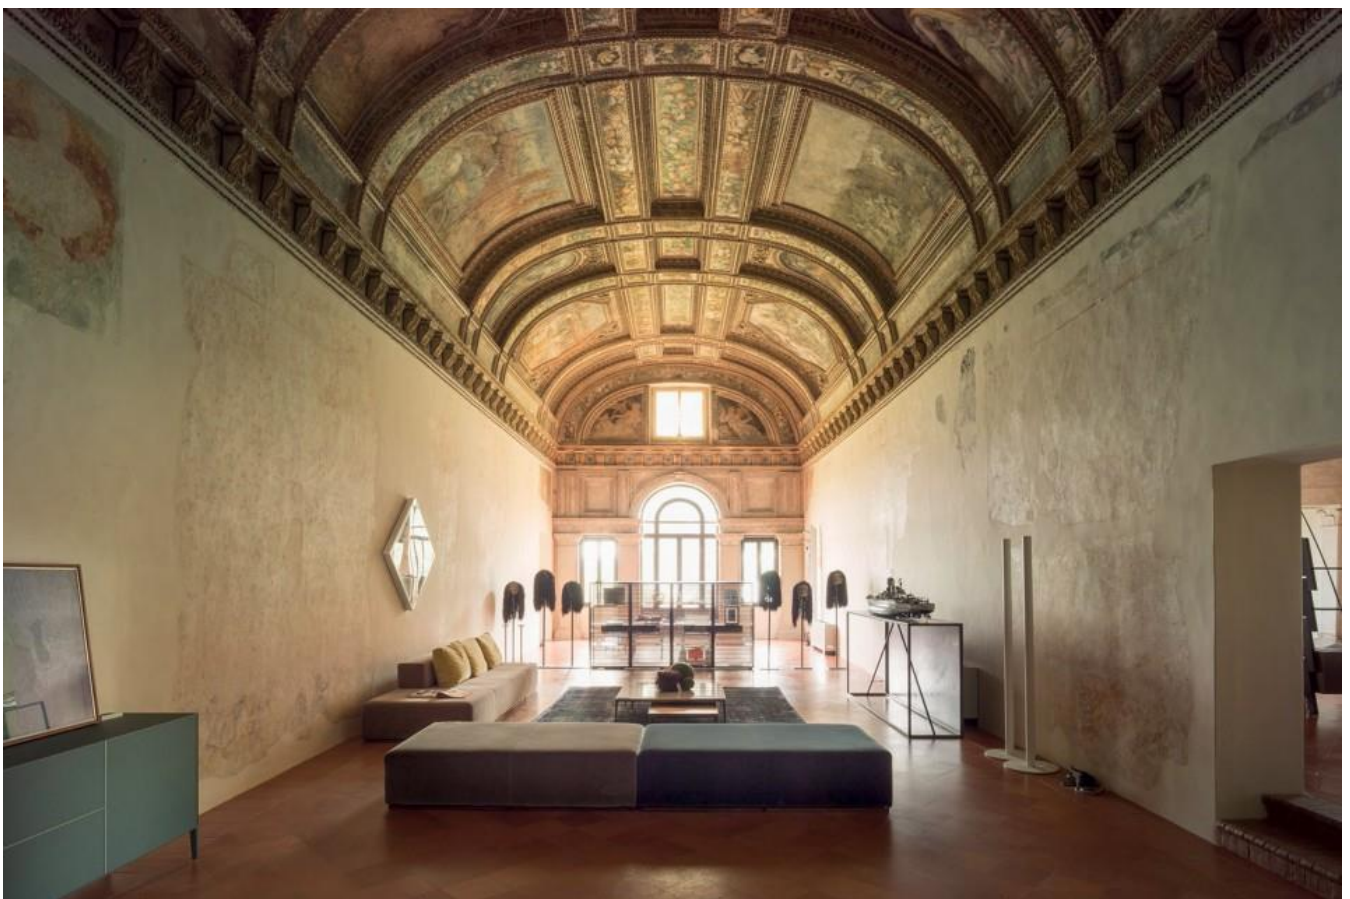

20 luglio 2016

Icondesign.it

Pag 1/4

CON DESIGN

Credits: Rimadesio