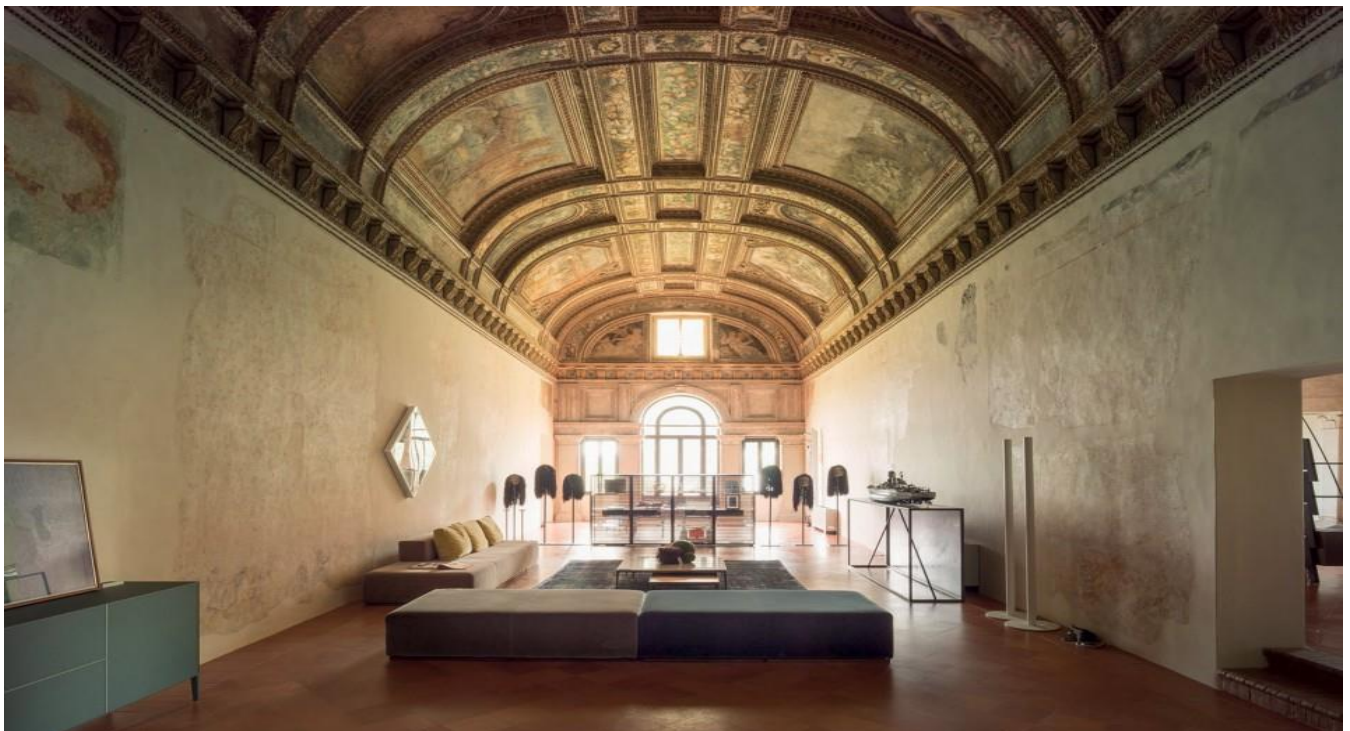

Credits: Rimadesio